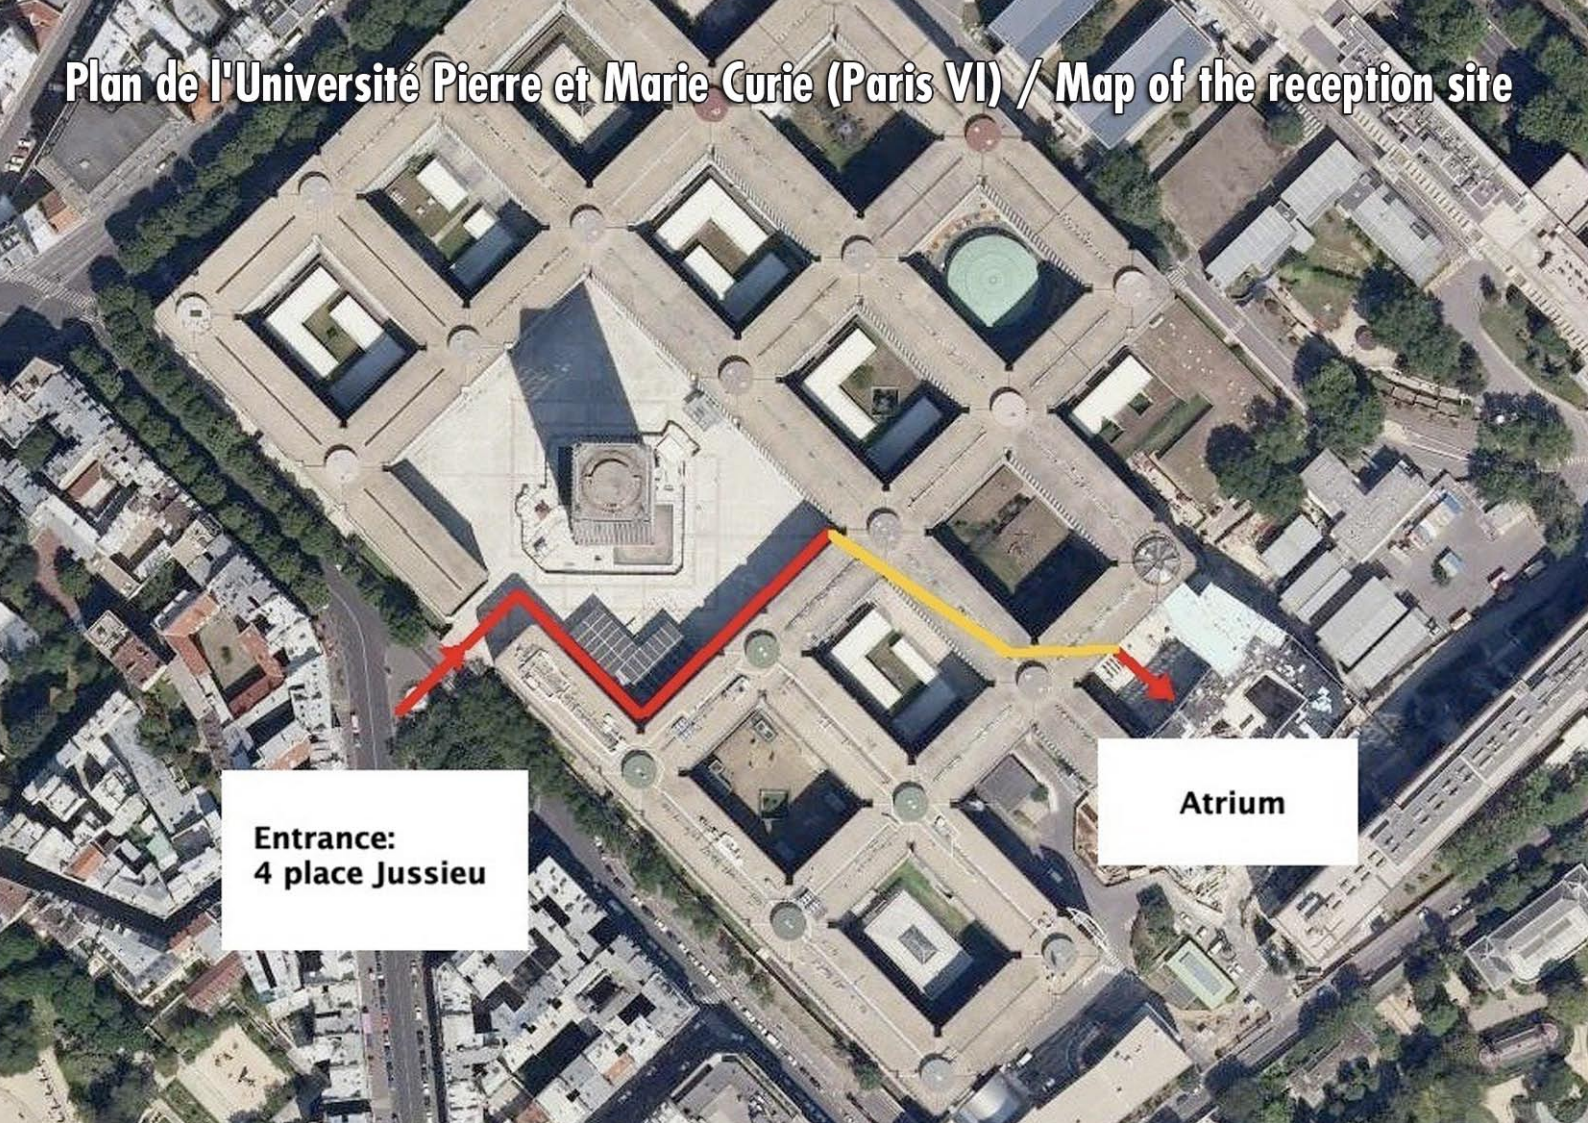

**Itinéraire du Ministère de l'Enseignement Supérieur
et de la Recherche à l'Université Pierre et Marie Curie (Paris VI)**

Itinerary from the conference site to the reception site

**25 rue de la
Montagne Sainte
Geneviève**

4 place Jussieu

Plan de l'Université Pierre et Marie Curie (Paris VI) / Map of the reception site

**Entrance:
4 place Jussieu**

Atrium