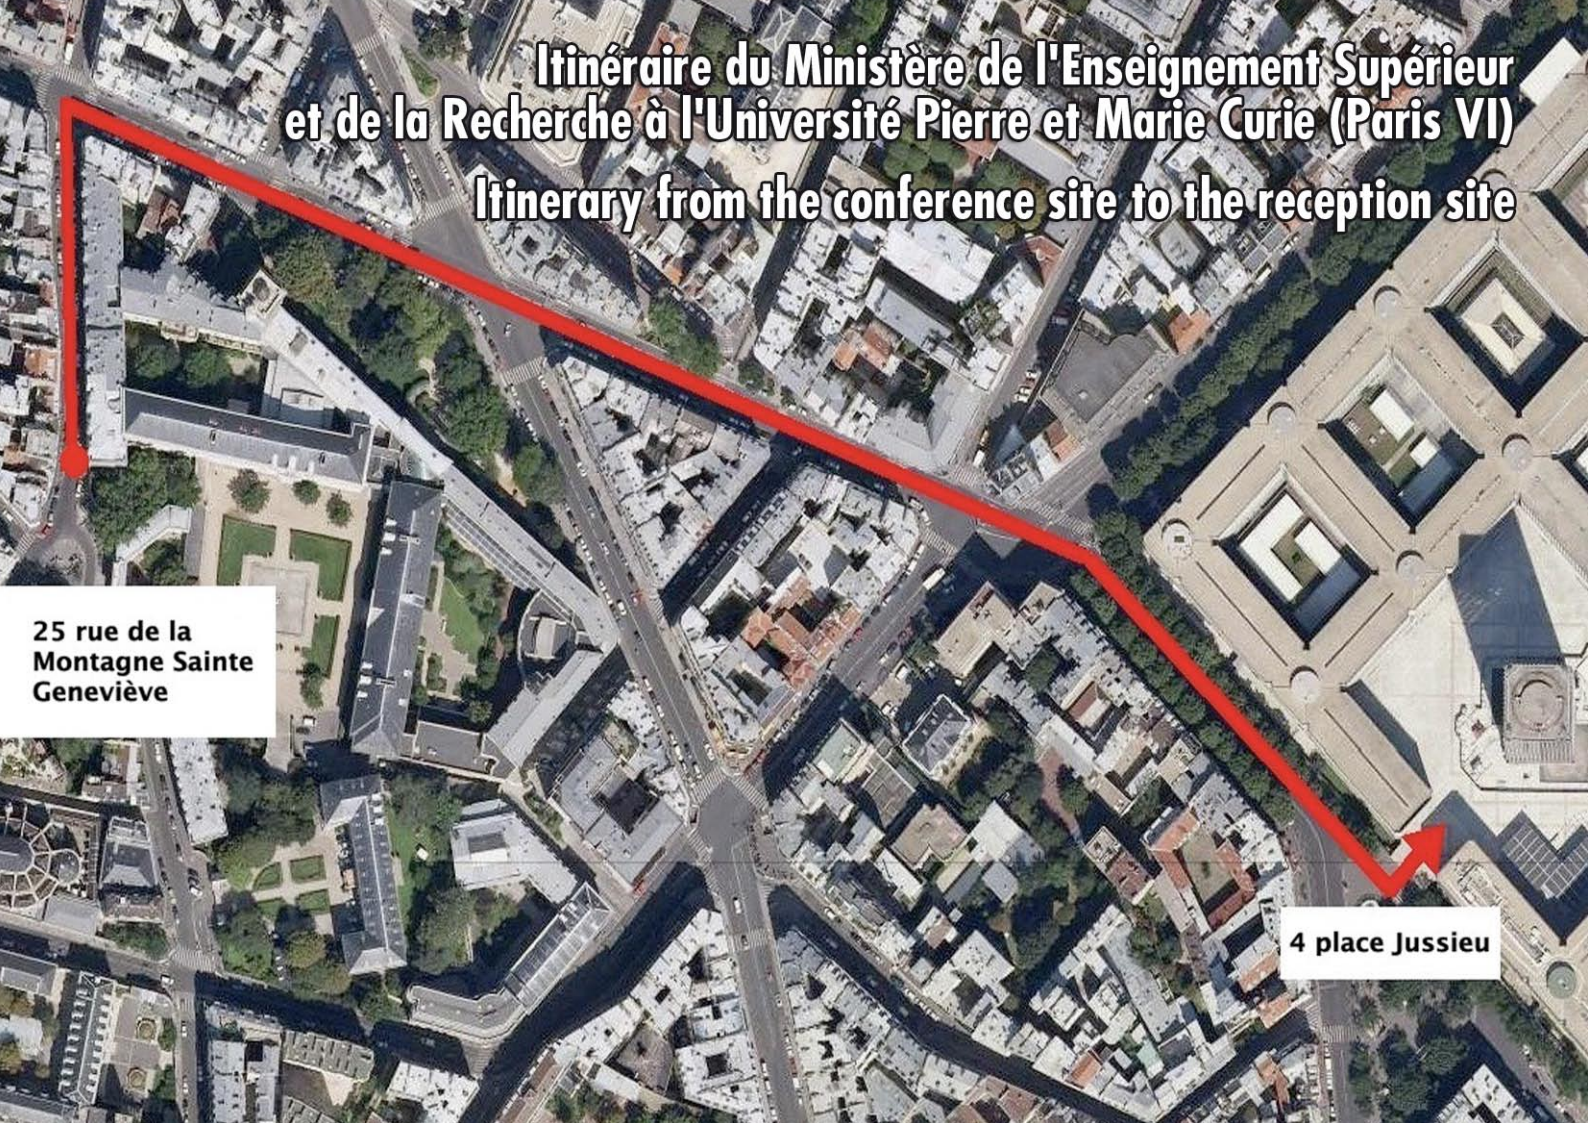

**Itinéraire du Ministère de l'Enseignement Supérieur
et de la Recherche à l'Université Pierre et Marie Curie (Paris VI)**

Itinerary from the conference site to the reception site

**25 rue de la
Montagne Sainte
Geneviève**

4 place Jussieu

Plan de l'Université Pierre et Marie Curie (Paris VI) / Map of the reception site

**Entrance:
4 place Jussieu**

Atrium